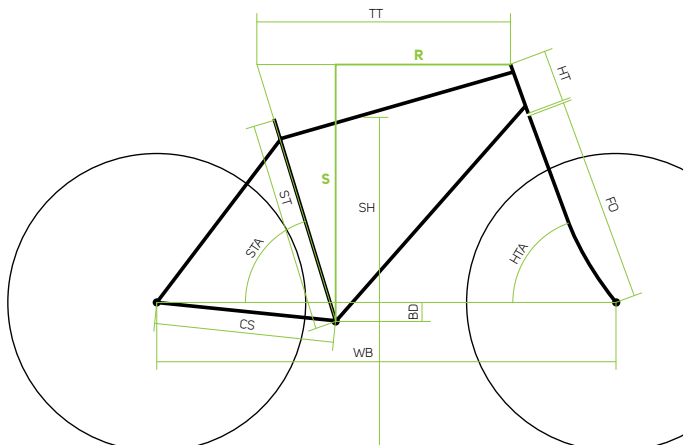

	ONE-TWENTY LITE				ONE-TWENTY TFS			
FS	S	M	L	XL	S	M	L	XL
ST (= FS)	415	460	510	560	415	460	510	560
TT	575	595	620	645	575	595	620	645
HT	105	110	120	130	100	110	120	130
HTA	68	68	68	68	68	68	68	68
STA	74.5	74.5	74.5	74.5	74.5	74.5	74.5	74.5
CS	440	440	440	440	440	440	440	440
BD	25	25	25	25	25	25	25	25
FO	519	519	519	519	507	507	507	507
SH	707	732	756	784	705	729	753	781
S	589	593	603	612	573	582	591	601
R	412	430	452	473	417	434	456	477
WB	1122	1142	1167	1193	1120	1141	1167	1192